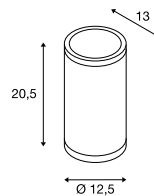

SOCKET  
INSIDE

• Hoogwaardig geborsteld oppervlak

Productspecificaties

230 V ~ 50 Hz  
Materiaal: aluminium/glas

Maattekening

Lichtbronadvies

Led GU10 13 W 30°  
2700 K 1100 lm  
13 kWh / 1000 h  
Art. nr. 1001242 | 79,00 EUR