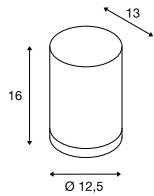

ROX  
WL, QPAR111

SOCKET  
INSIDE

• Hoogwaardig geborsteld oppervlak

Productspecificaties

230 V ~ 50 Hz  
Materiaal: aluminium/glas

Maattekening

Lichtbronadvies

Led GU10 13 W 30°  
4000 K 1100 lm  
13 kWh / 1000 h  
Art. nr. 1003087 | 89,00 EUR

SOCKET  
INSIDE

• Hoogwaardig geborsteld oppervlak

Productspecificaties

230 V ~ 50 Hz  
Materiaal: aluminium/glas

Maattekening

Lichtbronadvies

Led GU10 13 W 30°  
2700 K 1100 lm  
13 kWh / 1000 h  
Art. nr. 1001242 | 79,00 EUR